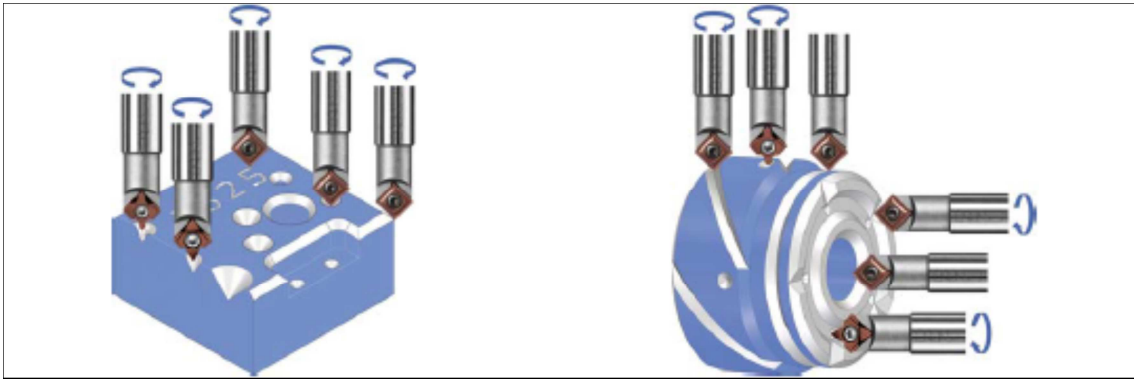

# PROMOCION JOLLY SP1614S

SP1614S  $\varnothing D = 16$   $\varnothing D1 = 14$   $L = 100$   $L1 = 70$

1 PORTA SP1614S + 1 PLACA ACERO SD 11 T3 CT D1 + 1 LLAVE TORX 15

**PRECIO OFERTA 57,90 EUR**

1 PORTA SP1614S + 1 PLACA ALUMINIO SD11T3CT-AL R04 ZRN + 1 LLAVE TORX 15