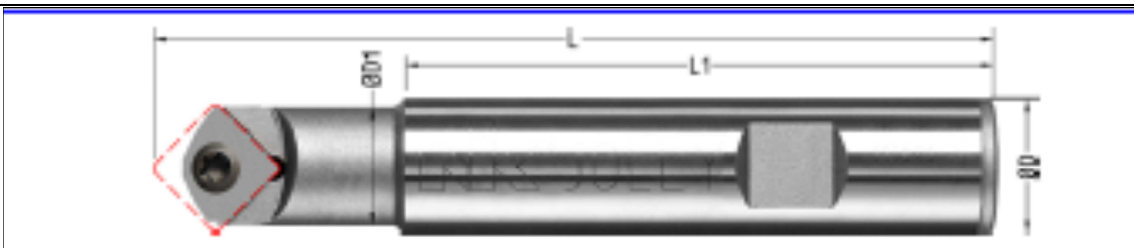

# PROMOCION JOLLY SP1614S

SP1614S  $\varnothing D = 16$   $\varnothing D1 = 14$   $L = 100$   $L1 = 70$

1 PORTA SP1614S + 1 PLACA ACERO SD 11 T3 CT D1 + 1 LLAVE TORX 15

**PRECIO OFERTA 57,90 EUR**

1 PORTA SP1614S + 1 PLACA ALUMINIO SD11T3CT-AL R04 ZRN + 1 LLAVE TORX 15