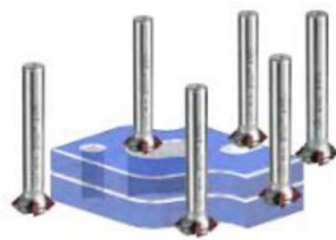

PROMOCION JOLLY Z-4 - MANGO $\varnothing 20$

Herramienta de Chaflanar Frontal y Posterior

KIT COMPUESTO POR:

- 1 PORTA SP20-Z4-11-2740 (X1050)
(\varnothing MAXIMO 39,60 MANGO \varnothing 20 L 140)
- 4 PLACAS SD11T308-D1 (X436)
(Acero, Uso General)

* KIT COMPUESTO POR:

- 1 PORTA SP20-Z4-11-2740-M12(X1051)
(Sistema Modular \varnothing 20 M-12 L28)
- 4 PLACAS SD11T308-D1 (X436)
(Acero, Uso General)

COD.	Rivestimento Inserto	Q [mm]	S [mm]	Re [mm]	R [mm]	A [mm]	H [mm]	X [mm]	Y [mm]
INSERTI									
SD11T308-D1	DEVIL (HV 3800 ±200)	11	3,97	0,8	-	12,95	6,85	-	-
SD11T303-ZRN	ZRN (HV 2500 ±300)			0,3	-	12,95	7,4	-	-