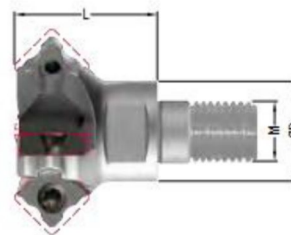

PROMOCION JOLLY Z-4 - MANGO $\varnothing 20$

Herramienta de Chaflanar Frontal y Posterior

KIT COMPUESTO POR:

- 1 PORTA SP20-Z4-11-2740 (X1050)
(\varnothing MAXIMO 39,60 MANGO \varnothing 20 L 140)
- 4 PLACAS SD11T308-D1 (X436)
(Acero, Uso General)

* KIT COMPUESTO POR:

- 1 PORTA SP20-Z4-11-2740-M12(X1051)
(Sistema Modular \varnothing 20 M-12 L28)
- 4 PLACAS SD11T308-D1 (X436)
(Acero, Uso General)

COD.	Rivestimento Inserto	Q [mm]	S [mm]	Re [mm]	R [mm]	A [mm]	H [mm]	X [mm]	Y [mm]
INSERTI									
SD11T308-D1	DEVIL (HV 3800 ±200)	11	3,97	0,8	-	12,95	6,85	-	-
SD11T303-ZRN	ZRN (HV 2500 ±300)			0,3	-	12,95	7,4	-	-