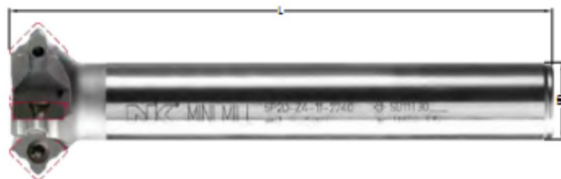

PROMOCION JOLLY Z-4 - MANGO $\varnothing 20$

Herramienta de Chaflanar Frontal y Posterior

KIT COMPUESTO POR:

- 1 PORTA SP20-Z4-11-2740 (X1050)
(\varnothing MAXIMO 39,60 MANGO \varnothing 20 L 140)
- 4 PLACAS SD11T308-D1 (X436)
(Acero, Uso General)

* KIT COMPUESTO POR:

- 1 PORTA SP20-Z4-11-2740-M12(X1051)
(Sistema Modular \varnothing 20 M-12 L28)
- 4 PLACAS SD11T308-D1 (X436)
(Acero, Uso General)

COD.	Rivestimento Inserto	Q [mm]	S [mm]	Re [mm]	R [mm]	A [mm]	H [mm]	X [mm]	Y [mm]
INSERTI									
SD11T308-D1	DEVIL (HV 3800 ±200)	11	3,97	0,8	-	12,95	6,85	-	-
SD11T303-ZRN	ZRN (HV 2500 ±300)			0,3	-	12,95	7,4	-	-